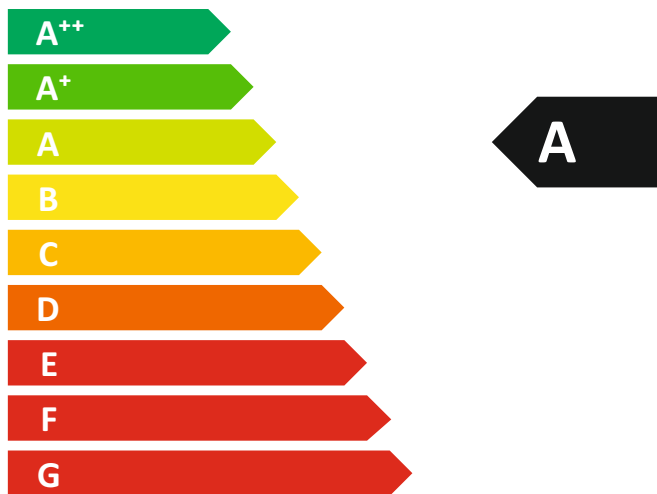

ENERG

енергия · ενέργεια

DEFRO[®]
heating technology

PRIMA SM

10,0
kW

ENERGIA • ЕНЕРГИЯ • ΕΝΕΡΓΕΙΑ • ENERGIJA • ENERGY • ENERGIE • ENERGI

2015/1186