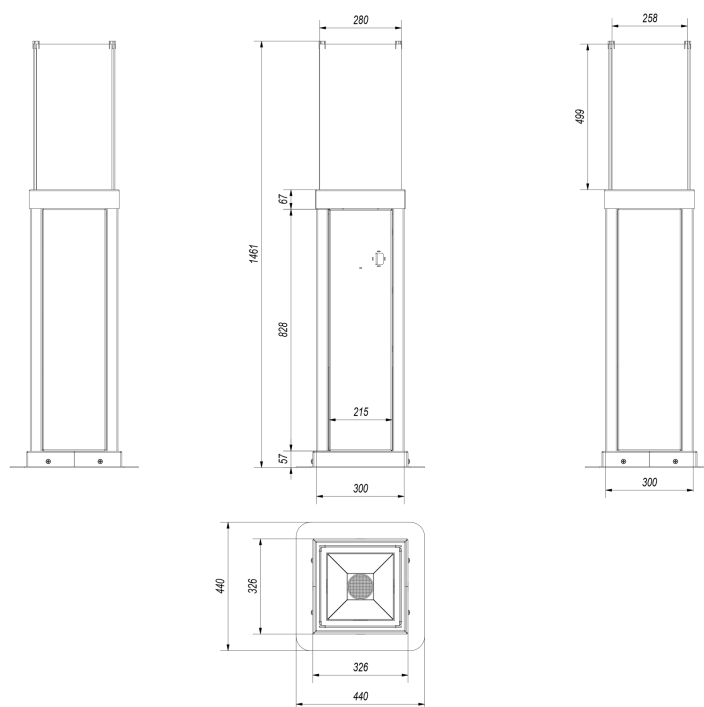

Wytwarzane przez nią ciepło i gra płomieni zawsze zapewnią nastrojowy relaks. Wszystkie spotkania rodzinne, z przyjaciółmi, spędzone w pobliżu naszej Pochodni nabiorą niepowtarzalnego uroku i magii.

Stabilna konstrukcja i trwała podstawa gwarantują jej bezpieczne użytkowanie. Dodatkowo urządzenie ma możliwość trwałego przymocowania do podłoża. Pochodnia wykonana jest z wysokogatunkowej stali. Dolna komora pokryta jest farbą proszkową w kolorze czarnym, co zabezpiecza jej powierzchnię. Dzięki pojemnemu zbiornikowi na pellet, Pochodnia będzie pracować bezustannie nawet przez 3,5 godziny.

Ciepło ognia oraz atmosfera, jaką tworzy Pochodnia przywodzą na myśl domowe bezpieczeństwo. Tajemniczy i urzekający klimat, który stworzy, zagwarantuje niezapomniane chwile, a jej blask przyniesie uspokojenie i wyciszenie. Pochodnia stworzy niepowtarzalną atmosferę zarówno w ciągu dnia, jak i po zmroku.

Rysunek techniczny

Kratki.pl Marek Bal
ul. W. Gombrowicza 4
26-660 Wsola/Jedlińsk

www.kratki.com
tel. 48 340 10 00

Data publikacji:
12.04.2018