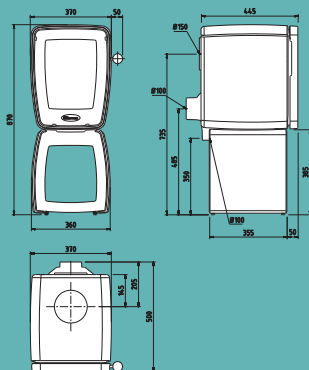

dovre
Vintage 30
+ zasobnik 30 (WB)