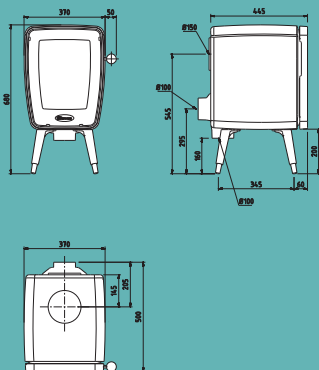

dovre
Vintage 30