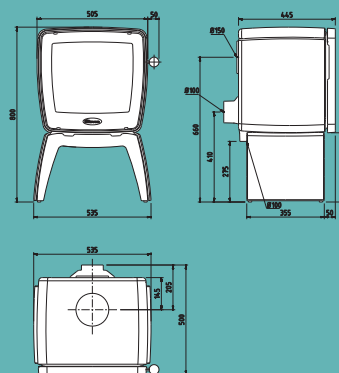

produkt	wymiary S x W x G (mm)	waga (kg)	długość polana (cm)	przyłącze dymowe (mm)	górne / tylne przyłącze dymowe	moc nominalna (kW)	moc minimalna (kW)	maksymalna moc (kW)	wydajność cieplna (%)	odległość od powierzchni łatwopalnych		
										tył (mm)	bok (mm)	przód (mm)
VIN50	690 x 690 x 445	155	50	150	T/G	9,0	3,0	11,0	84,2	150	500	800
VIN50 WB	690 x 880 x 445	185	50	150	T/G	9,0	3,0	11,0	84,2	150	500	800
VIN50 TB	720 x 805 x 445	175	50	150	T/G	9,0	3,0	11,0	84,2	150	500	800
VIN35	505 x 685 x 445	125	35	150	T/G	7,0	2,3	9,0	83,0	100	500	800
VIN35 WB	505 x 875 x 445	150	35	150	T/G	7,0	2,3	9,0	83,0	100	500	800
VIN35 TB	535 x 800 x 445	140	35	150	T/G	7,0	2,3	9,0	83,0	100	500	800
VIN35 CR	570 x 800 x 445	150	35	150	T/G	7,0	2,3	9,0	83,0	100	500	800
VIN30	370 x 680 x 445	95	30	150	T/G	5,0	1,7	7,0	80,4	100	500	800
VIN30 WB	370 x 870 x 445	115	30	150	T/G	5,0	1,7	7,0	80,4	100	500	800
VIN30 TB	400 x 800 x 445	110	30	150	T/G	5,0	1,7	7,0	80,4	100	500	800
VIN30 CR	435 x 800 x 445	115	30	150	T/G	5,0	1,7	7,0	80,4	100	500	800

dovre
Vintage 50

dovre
Vintage 50
+ zasobnik 50 (WB)

dovre
Vintage 50
+ stolič 50 (TB)

dovre
Vintage 35

dovre
Vintage 35
+ zasobnik 35 (WB)

dovre
Vintage 35
+ stolik 35 (TB)

dovre
Vintage 35
+ kołyska 35 (CR)