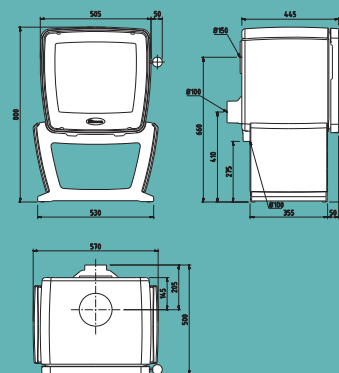

produkt	wymiary S x W x G (mm)	waga (kg)	długość polana (cm)	przyłącze dymowe (mm)	górne / tylne przyłącze dymowe	moc nominalna (kW)	moc minimalna (kW)	maksymalna moc (kW)	wydajność cieplna (%)	odległość od powierzchni łatwopalnych		
										tył (mm)	bok (mm)	przód (mm)
VIN50	690 x 690 x 445	155	50	150	T/G	9,0	3,0	11,0	84,2	150	500	800
VIN50 WB	690 x 880 x 445	185	50	150	T/G	9,0	3,0	11,0	84,2	150	500	800
VIN50 TB	720 x 805 x 445	175	50	150	T/G	9,0	3,0	11,0	84,2	150	500	800
VIN35	505 x 685 x 445	125	35	150	T/G	7,0	2,3	9,0	83,0	100	500	800
VIN35 WB	505 x 875 x 445	150	35	150	T/G	7,0	2,3	9,0	83,0	100	500	800
VIN35 TB	535 x 800 x 445	140	35	150	T/G	7,0	2,3	9,0	83,0	100	500	800
VIN35 CR	570 x 800 x 445	150	35	150	T/G	7,0	2,3	9,0	83,0	100	500	800
VIN30	370 x 680 x 445	95	30	150	T/G	5,0	1,7	7,0	80,4	100	500	800
VIN30 WB	370 x 870 x 445	115	30	150	T/G	5,0	1,7	7,0	80,4	100	500	800
VIN30 TB	400 x 800 x 445	110	30	150	T/G	5,0	1,7	7,0	80,4	100	500	800
VIN30 CR	435 x 800 x 445	115	30	150	T/G	5,0	1,7	7,0	80,4	100	500	800

dovre
Vintage 50

dovre
Vintage 50
+ zasobnik 50 (WB)

dovre
Vintage 50
+ stolič 50 (TB)

dovre
Vintage 35

dovre
Vintage 35
+ zasobnik 35 (WB)

dovre
Vintage 35
+ stolik 35 (TB)

dovre
Vintage 35
+ kołyska 35 (CR)