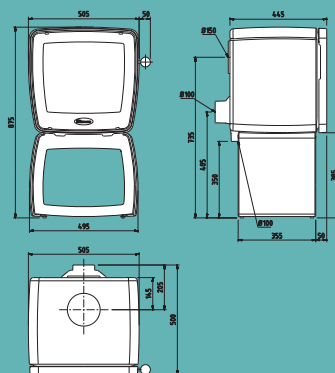

produkt	wymiary S x W x G (mm)	waga (kg)	długość polana (cm)	przyłącze dymowe (mm)	górne / tylne przyłącze dymowe	moc nominalna (kW)	moc minimalna (kW)	maksymalna moc (kW)	wydajność cieplna (%)	odległość od powierzchni łatwopalnych		
										tył (mm)	bok (mm)	przód (mm)
VIN50	690 x 690 x 445	155	50	150	T/G	9,0	3,0	11,0	84,2	150	500	800
VIN50 WB	690 x 880 x 445	185	50	150	T/G	9,0	3,0	11,0	84,2	150	500	800
VIN50 TB	720 x 805 x 445	175	50	150	T/G	9,0	3,0	11,0	84,2	150	500	800
VIN35	505 x 685 x 445	125	35	150	T/G	7,0	2,3	9,0	83,0	100	500	800
VIN35 WB	505 x 875 x 445	150	35	150	T/G	7,0	2,3	9,0	83,0	100	500	800
VIN35 TB	535 x 800 x 445	140	35	150	T/G	7,0	2,3	9,0	83,0	100	500	800
VIN35 CR	570 x 800 x 445	150	35	150	T/G	7,0	2,3	9,0	83,0	100	500	800
VIN30	370 x 680 x 445	95	30	150	T/G	5,0	1,7	7,0	80,4	100	500	800
VIN30 WB	370 x 870 x 445	115	30	150	T/G	5,0	1,7	7,0	80,4	100	500	800
VIN30 TB	400 x 800 x 445	110	30	150	T/G	5,0	1,7	7,0	80,4	100	500	800
VIN30 CR	435 x 800 x 445	115	30	150	T/G	5,0	1,7	7,0	80,4	100	500	800

dovre
Vintage 50

dovre
Vintage 50
+ zasobnik 50 (WB)

dovre
Vintage 50
+ stolič 50 (TB)

dovre
Vintage 35

dovre
Vintage 35
+ zasobnik 35 (WB)

dovre
Vintage 35
+ stolik 35 (TB)

dovre
Vintage 35
+ kołyska 35 (CR)