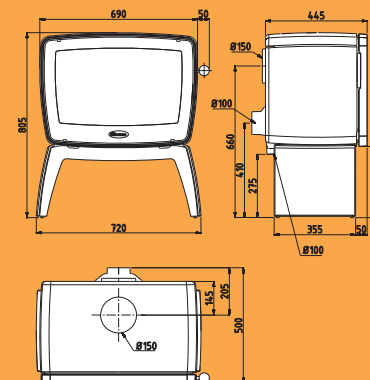

dovre
Vintage 50
+ stolič 50 (TB)