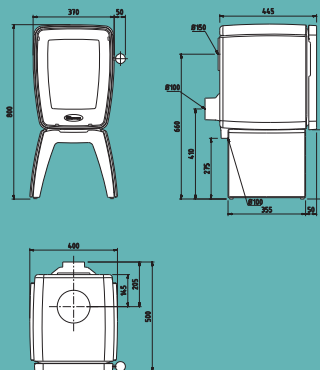

dovre
Vintage 30
+ stolik 30 (TB)