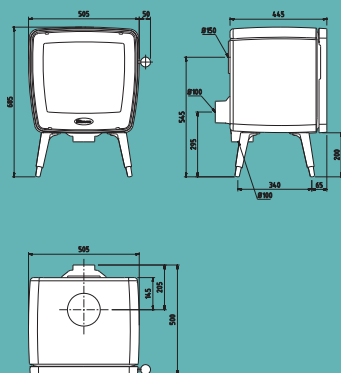

produkt	wymiary S x W x G (mm)	waga (kg)	długość polana (cm)	przyłącze dymowe (mm)	górne / tylne przyłącze dymowe	moc nominalna (kW)	moc minimalna (kW)	maksymalna moc (kW)	wydajność cieplna (%)	odległość od powierzchni łatwopalnych		
										tył (mm)	bok (mm)	przód (mm)
VIN50	690 x 690 x 445	155	50	150	T/G	9,0	3,0	11,0	84,2	150	500	800
VIN50 WB	690 x 880 x 445	185	50	150	T/G	9,0	3,0	11,0	84,2	150	500	800
VIN50 TB	720 x 805 x 445	175	50	150	T/G	9,0	3,0	11,0	84,2	150	500	800
VIN35	505 x 685 x 445	125	35	150	T/G	7,0	2,3	9,0	83,0	100	500	800
VIN35 WB	505 x 875 x 445	150	35	150	T/G	7,0	2,3	9,0	83,0	100	500	800
VIN35 TB	535 x 800 x 445	140	35	150	T/G	7,0	2,3	9,0	83,0	100	500	800
VIN35 CR	570 x 800 x 445	150	35	150	T/G	7,0	2,3	9,0	83,0	100	500	800
VIN30	370 x 680 x 445	95	30	150	T/G	5,0	1,7	7,0	80,4	100	500	800
VIN30 WB	370 x 870 x 445	115	30	150	T/G	5,0	1,7	7,0	80,4	100	500	800
VIN30 TB	400 x 800 x 445	110	30	150	T/G	5,0	1,7	7,0	80,4	100	500	800
VIN30 CR	435 x 800 x 445	115	30	150	T/G	5,0	1,7	7,0	80,4	100	500	800

dovre
Vintage 50

dovre
Vintage 50
+ zasobnik 50 (WB)

dovre
Vintage 50
+ stolič 50 (TB)

dovre
Vintage 35

dovre
Vintage 35
+ zasobnik 35 (WB)

dovre
Vintage 35
+ stolik 35 (TB)

dovre
Vintage 35
+ kołyska 35 (CR)