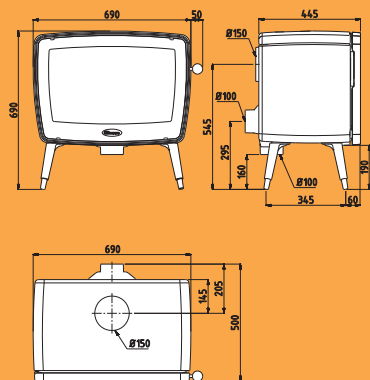

dovre
Vintage 50