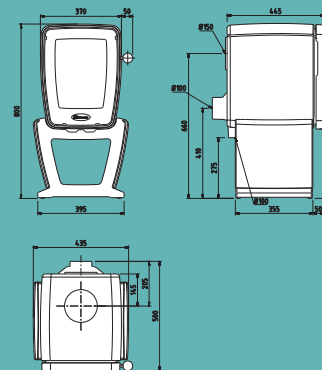

dovre
Vintage 30
+ kołyska 30 (CR)