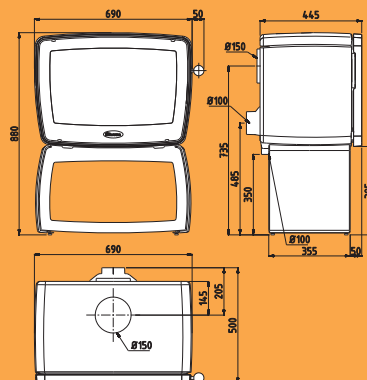

dovre
Vintage 50
+ zasobnik 50 (WB)